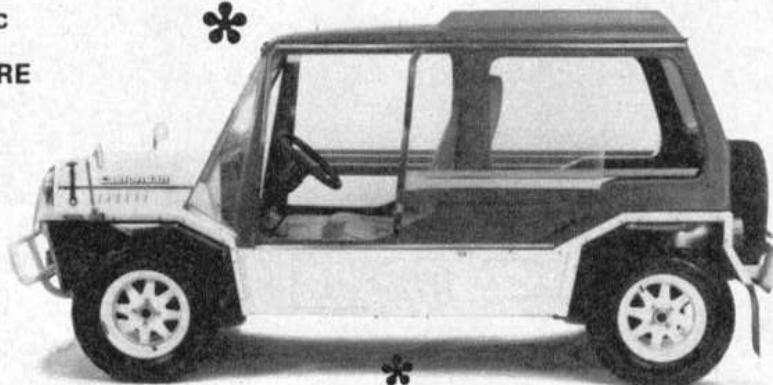

per ogni stagione 'Mini Moke'

CILINDRATA: 998 cc
POTENZA: 40 HP
TRAZIONE ANTERIORE

Bella? Per carità, no. Brutta? No di certo!
Però piace a tutti, specialmente ai giovani.
Perché? Consuma poco, ha una manutenzione estremamente ridotta, è robusta e versatile.

HARD - TOP (optional)

● Vetroresina stampata tipo cuoio ● Sportelli scorrevoli ● Facile da smontare ● Lunotto posteriore apribile ● Enorme visibilità ● Porta pacchi incorporato.

FATTORI & MONTANI SPA

ROMA - PIAZZA PIO XI, 68 - TEL. 6237041 - Tlx 680336